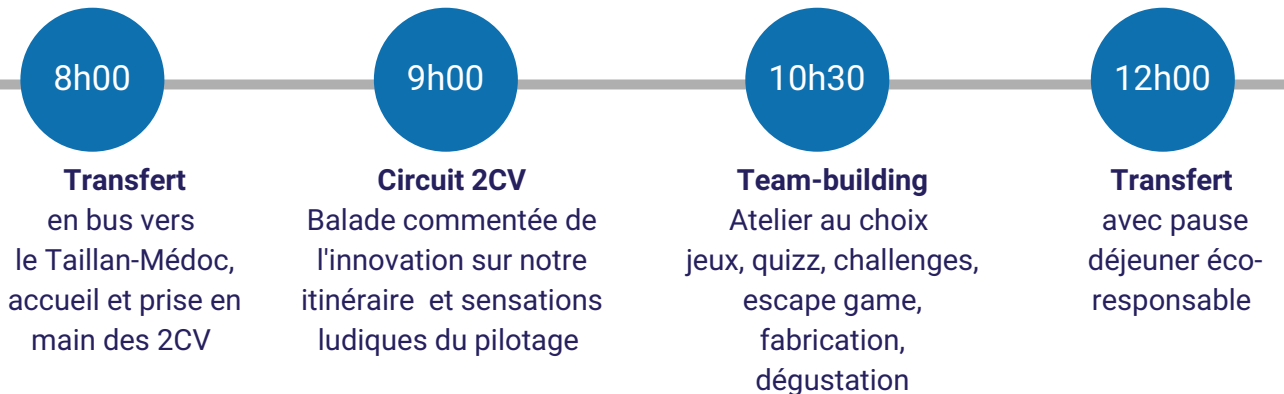

Les + produit

- Découvrir l'inattendu
- Notre expertise reconnue d'organisation de circuits insolites en 2CV
- Un réseau de partenaires étoffé pour casser la routine et le déjà vu
- Un large choix d'activités conviviales éco-responsables
- Tous ses sens en action !

En route pour l'innovation : une demi-journée de team-building pour faire vivre des expériences et rassembler vos collaborateurs autour de Bordeaux

Prestations : facilitation de la prise en main des 2CV chez Capburdi, logistique et animation du convoi de 2CV, conception de l'itinéraire (circuit en 2CV avec un atelier de team-building au choix) pour découvrir autrement le territoire lors d'une demi-journée ludique

En option : possibilité de prolonger sur l'après-midi en ajoutant une à deux visites selon le timing souhaité.

> **Saint-Emilion** : olympiades éco-responsables

> **Bassin d'Arcachon** : les éco-tours autour de l'eau

> **Portes du Médoc** : les entreprises créatives

Programme type : de 9h00 à 13h30